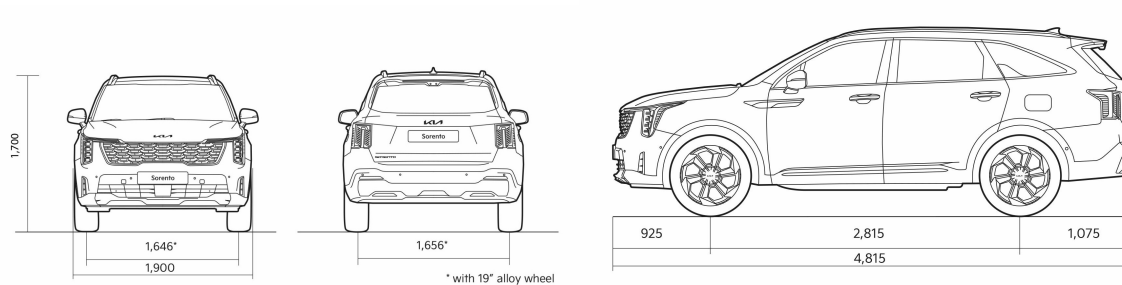

## Techniniai rodikliai

Variklis	2,2 CRDI 8DCT
Degalų rūšis	Dyzelinas
Variklio darbo tūris (l)	2,2
Sukimo momentas (Nm @ aps./min.)	440
Varantieji ratai	AWD
Variklio galia (kW)	142
Variklio galia (AG)	194
Transmisija	8 laipsnių automatinė pavarų dėžė su dviguba sankaba
Transmisija tipas	Automatinė
Variklio darbo tūris (cm³)	2151
Dinamika	
Maksimalus greitis (km/h)	201

## Techniniai rodikliai

Dinamika	2,2 CRDI 8DCT
Pagreitėjimas 0–100 km/h (s)	9.5
Matmenys	
Ilgis (mm)	4815
Plotis (mm)	1900
Aukštis (mm)	1700
Atstumas tarp ašių (mm)	2815
Prošvaisa (mm)	176
Durų skaičius	5
Sėdimų vietų skaičius	7
Svoris, tūris	
Maksimali tempiama masė (kg)	2500
Didžiausias priekabos be stabdžių svoris (kg)	750

## Techniniai rodikliai

Svoris, tūris	2,2 CRDI 8DCT
Bendroji automobilio masė (kg)	2600
Tuščio automobilio masė (kg)	1819-1954
Degalų bako talpa (l)	67
Bagażinės tūris (l)	2085-179
Leistina stogo apkrova (kg)	100
Degalų sąnaudos	
Degalų sąnaudos vidutinės (WLTP) (l/100 km)	6.6
CO2 emisija (WLTP) (g/km)	174