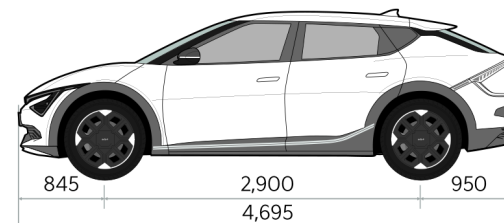

EV6

Технические характеристики

Двигатель	Электродвигатель 124,1 кВт; аккумулятор 63 кВтч RWD	Электродвигатель 168,1 кВт; аккумулятор 84 кВтч RWD	Электродвигатель 73,9/165,4 кВт; аккумулятор 84 кВтч AWD	Электродвигатель 73,9/165,4 кВт; аккумулятор 84 кВтч AWD GT
Топливо	Электрический	Электрический	Электрический	Электрический
Крутящий момент (Нм при об./мин.)	350	350	передний 255; задний 350	передний 350/370 (launch control); задний 390/400 (launch control)
Привод	RWD	RWD	AWD	AWD
Коробка передач тип	Автоматическая	Автоматическая	Автоматическая	Автоматическая
Объём двигателя (куб. см)	0	0	0	0
Мощность (Кв)	124.9	168.1	передний 73,9; задний 165,4	передний 166/175 (launch control); задний 282/303 (launch control)