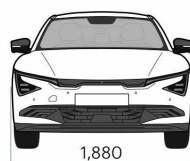

EV6

Технические характеристики

Двигатель	Электродвигатель 124,1 кВт; аккумулятор 63 кВтч RWD	Электродвигатель 168,1 кВт; аккумулятор 84 кВтч RWD	Электродвигатель 73,9/165,4 кВт; аккумулятор 84 кВтч AWD	Электродвигатель 73,9/165,4 кВт; аккумулятор 84 кВтч AWD GT
Топливо	Электрический	Электрический	Электрический	Электрический
Крутящий момент (Нм при об./мин.)	350	350	передний 255; задний 350	передний 350/370 (launch control); задний 390/400 (launch control)
Привод	RWD	RWD	AWD	AWD
Коробка передач тип	Автоматическая	Автоматическая	Автоматическая	Автоматическая
Объём двигателя (куб. см)	0	0	0	0
Мощность (Кв)	124.9	168.1	передний 73,9; задний 165,4	передний 166/175 (launch control); задний 282/303 (launch control)