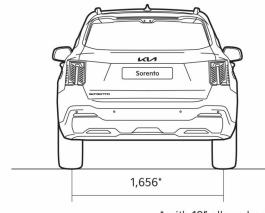

SORENTO

Технические характеристики

* with 19" alloy wheel