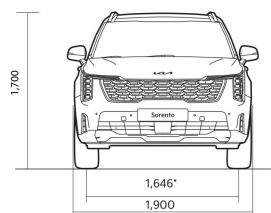

SORENTO

Прейскурант

KIA SORENTO прайс лист 2026.02.09

Модель <small>*module_dpackage\unit_local_name*</small>	Уровень комплектации	Коробка передач	Расход топлива в смешанном цикле	Выброс CO ₂ (г/км)	Масса брутто (кг)	Цена € евро
Sorento 2,2 CRDi Comfort Pack 8DCT MY26	Comfort Pack	Автоматическая	6,45-6,64	169-174	2500 (5 посадочных мест)/ 2600 (7 посадочных мест)	51 990
Sorento 2,2 CRDi TX 8DCT	TX	Автоматическая	6,45-6,64	169-174	2500 (5 и 6 посадочных мест)/ 2600 (7 посадочных мест)	62 490
Sorento 2,2 CRDi TX 8DCT MY26	TX	Автоматическая	6,45-6,64	169-174	2500 (5 и 6 посадочных мест)/ 2600 (7 посадочных мест)	63 490

SORENTO

Технические характеристики

* with 19" alloy wheel

925	2,815	1,075
	4,815	

Двигатель	2,2 CRDI 8DCT
Топливо	Дизель
Объём двигателя (л)	2,2
Крутящий момент (Нм при об./мин.)	440 / 1,750 ~ 2,750
Привод	AWD
Мощность (Кв./мин.)	142 / 3,800
Мощность (л.с. при об./мин.)	194 / 3,800
Коробка передач	8-ступенчатый автомат с двумя сцеплениями
Коробка передач тип	Автоматическая
Объём двигателя (куб. см)	2151
Динамика	
Максимальная скорость (км/ч)	201

SORENTO

Технические характеристики

Динамика	2,2 CRDI 8DCT
Разгон 0-100 км/ч (с)	9.7
Габариты	
Длина (мм)	4815
Ширина (мм)	1900
Высота (мм)	1700
Колесная база (мм)	2815
Дорожный просвет (мм)	176
Количество дверей	5
Количество посадочных мест	5-7
Массы и объёмы	
Прицеп с тормозами (кг)	2500
Прицеп без тормозов (кг)	750