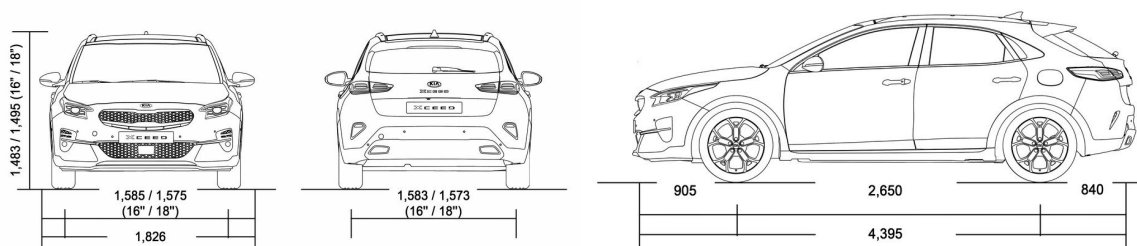

Технические характеристики

Двигатель	1,4 T-GDI, 140лс	1,6 T-GDI, 204лс 7DCT	1,6 CRDi, 136лс 7DCT	1,0 T-GDI 120 лс
Коробка передач	6-ступенчатый мануал	7-ступенчатый автомат с двумя сцеплениями	7-ступенчатый автомат с двумя сцеплениями	6-ступенчатый мануал
Привод	передний привод	передний привод	передний привод	передний привод
Топливо	Бензин	Бензин	Дизель	Бензин
Объём двигателя (л)	1,4	1,6	1,6	1,0
Евро класс топлива	Euro-6d EVAP	Euro-6d EVAP	Euro-6d EVAP	Euro-6d EVAP
Объём двигателя (куб. см)	1353	1591	1598	998
Мощность (Кв./мин.)	103/6000	150 / 5500	100 / 4000	88,3/6000
Мощность (л.с. при об./мин.)	140/6000	204 / 5500	136 / 4000	120/6000
Крутящий момент (Нм при об./мин.)	242/1500~3200	265 / 1500 ~ 4500	320 / 2000 ~ 2250	172/1500~4000
Динамика				
Максимальная скорость (км/ч)	200	220	198	186