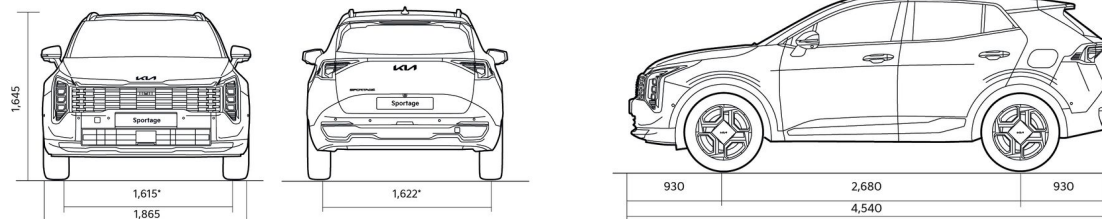

SPORTAGE FL

Технические характеристики

Двигатель	1,6 T-GDI (150лс) 2WD	1,6 CRDi (136лс) MHEV 2WD	1,6 T-GDI (150лс) 7DCT 2WD	1,6 CRDi (136 лс) MHEV 7DCT 2WD	1,6 T-GDI (180лс) 7DCT 4WD
Топливо	Бензин	Дизель	Бензин	Дизель	Бензин
Объем двигателя (л)	1,6	1,6	1,6	1,6	1,6
Крутящий момент (Нм при об./мин.)	250 / 1,500 ~ 4,000	280 / 1,500 ~ 2,750	250 / 1,500 ~ 4,000	320 / 2,000 ~ 2,250	265 / 1,500 ~ 4,500
Привод	2WD	2WD	2WD	2WD	4WD
Мощность (Кв)	110	100	110	100	132
Мощность (л.с.)	150	136	150	136	180
Коробка передач	6-ступенчатый мануал	6-ступенчатый мануал	7-ступенчатый автомат с двумя сцеплениями	7-ступенчатый автомат с двумя сцеплениями	7-ступенчатый автомат с двумя сцеплениями
Коробка передач тип	Мануальная	Мануальная	Автоматическая	Автоматическая	Автоматическая
Объем двигателя (куб. см)	1598	1598	1598	1598	1598