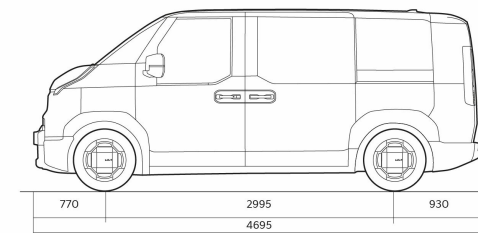

PV5 Passenger

Технические характеристики

Двигатель	Электродвигатель 51,5 кВтч	Электродвигатель 71,2 кВтч
Топливо	Электрический	Электрический
Крутящий момент (Нм при об./мин.)	250	250
Привод	FWD	FWD
Коробка передач тип	Автоматическая	Автоматическая
Объём двигателя (куб. см)	0	0
Мощность (Кв)	120	120
Мощность (л.с.)	163	163
Тип аккумулятора		
Тип аккумулятора	LiPB - Литийионный полимерный аккумулятор	LiPB - Литийионный полимерный аккумулятор
Емкость аккумулятора (кВтч)	51.5	71.2
Максимальная Мощность (кВ)	122	143