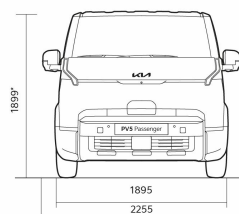

PV5 Passenger

Технические характеристики

Двигатель	Электродвигатель 51,5 кВтч	Электродвигатель 71,2 кВтч
Топливо	Электрический	Электрический
Крутящий момент (Нм при об./мин.)	250	250
Привод	FWD	FWD
Коробка передач тип	Автоматическая	Автоматическая
Объём двигателя (куб. см)	0	0
Мощность (Кв)	120	120
Мощность (л.с.)	163	163
Тип аккумулятора		
Тип аккумулятора	LiPB - Литийионный полимерный аккумулятор	LiPB - Литийионный полимерный аккумулятор
Емкость аккумулятора (кВтч)	51.5	71.2
Максимальная Мощность (кВ)	122	143