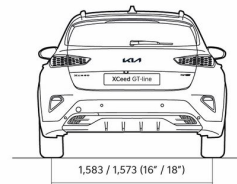

XCEED

Технические характеристики

Двигатель	1,6 T-GDI, 150 лс 7DCT	1,6 T-GDI, 180 лс 7DCT
Топливо	Бензин	Бензин
Объём двигателя (л)	1.6	1.6
Крутящий момент (Нм при об./мин.)	250 / 1,500~4,000	265/1,500~4,500
Привод	FWD	FWD
Мощность (Кв./мин.)	110.3/4500~6000	132.4/6000
Мощность (л.с. при об./мин.)	150/4500~6000	180/6000
Коробка передач	7-ступенчатый автомат с двумя сцеплениями	7-ступенчатый автомат с двумя сцеплениями
Коробка передач тип	Автоматическая	Автоматическая
Объём двигателя (куб. см)	1598	1598