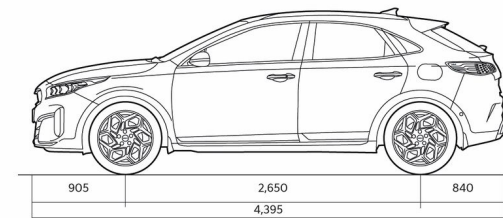

XCEED

Технические характеристики

Двигатель	1,5 T-GDI, 140 лс	1,5 T-GDI, 140 лс 7DCT
Топливо	Бензин	Бензин
Объём двигателя (л)	1,5	1,5
Крутящий момент (Нм при об./мин.)	253 / 1,500~3,000	253 / 1,500~3,000
Привод	FWD	FWD
Максимальная Мощность (кВ)	103	103
Мощность (л.с.)	140	140
Коробка передач	6-ступенчатый мануал	7-ступенчатый автомат с двумя сцеплениями
Коробка передач тип	Мануальная	Автоматическая
Объём двигателя (куб. см)	1482	1482