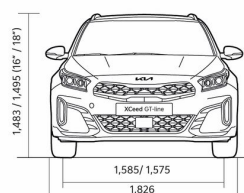

XCEED

Технические характеристики

Двигатель	1,6 T-GDI, 150 лс 7DCT	1,6 T-GDI, 180 лс 7DCT
Топливо	Бензин	Бензин
Объём двигателя (л)	1.6	1.6
Крутящий момент (Нм при об./мин.)	250 / 1,500~4,000	265/1,500~4,500
Привод	FWD	FWD
Мощность (Кв./мин.)	110.3/4500~6000	132.4/6000
Мощность (л.с. при об./мин.)	150/4500~6000	180/6000
Коробка передач	7-ступенчатый автомат с двумя сцеплениями	7-ступенчатый автомат с двумя сцеплениями
Коробка передач тип	Автоматическая	Автоматическая
Объём двигателя (куб. см)	1598	1598