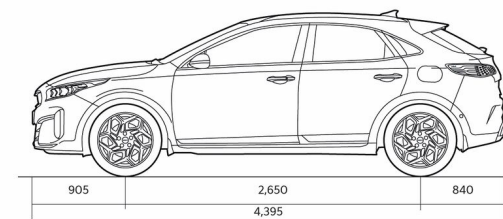

XCEED

Технические характеристики

Двигатель	1,6 T-GDI, 150 лс 7DCT	1,6 T-GDI, 180 лс 7DCT
Топливо	Бензин	Бензин
Объём двигателя (л)	1.6	1.6
Крутящий момент (Нм при об./мин.)	250 / 1,500~4,000	265/1,500~4,500
Привод	FWD	FWD
Мощность (Кв./мин.)	110.3/4500~6000	132.4/6000
Мощность (л.с. при об./мин.)	150/4500~6000	180/6000
Коробка передач	7-ступенчатый автомат с двумя сцеплениями	7-ступенчатый автомат с двумя сцеплениями
Коробка передач тип	Автоматическая	Автоматическая
Объём двигателя (куб. см)	1598	1598