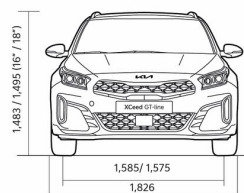

XCEED

Технические характеристики

Двигатель	1,5 T-GDI, 140 лс	1,5 T-GDI, 140 лс 7DCT
Топливо	Бензин	Бензин
Объём двигателя (л)	1,5	1,5
Крутящий момент (Нм при об./мин.)	253 / 1,500~3,000	253 / 1,500~3,000
Привод	FWD	FWD
Максимальная Мощность (кВ)	103	103
Мощность (л.с.)	140	140
Коробка передач	6-ступенчатый мануал	7-ступенчатый автомат с двумя сцеплениями
Коробка передач тип	Мануальная	Автоматическая
Объём двигателя (куб. см)	1482	1482