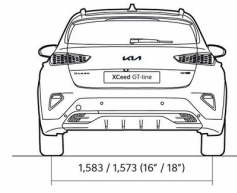

XCEED

Технические характеристики

Двигатель	1,5 T-GDI, 140 лс	1,5 T-GDI, 140 лс 7DCT
Топливо	Бензин	Бензин
Объём двигателя (л)	1,5	1,5
Крутящий момент (Нм при об./мин.)	253 / 1,500~3,000	253 / 1,500~3,000
Привод	FWD	FWD
Максимальная Мощность (кВ)	103	103
Мощность (л.с.)	140	140
Коробка передач	6-ступенчатый мануал	7-ступенчатый автомат с двумя сцеплениями
Коробка передач тип	Мануальная	Автоматическая
Объём двигателя (куб. см)	1482	1482